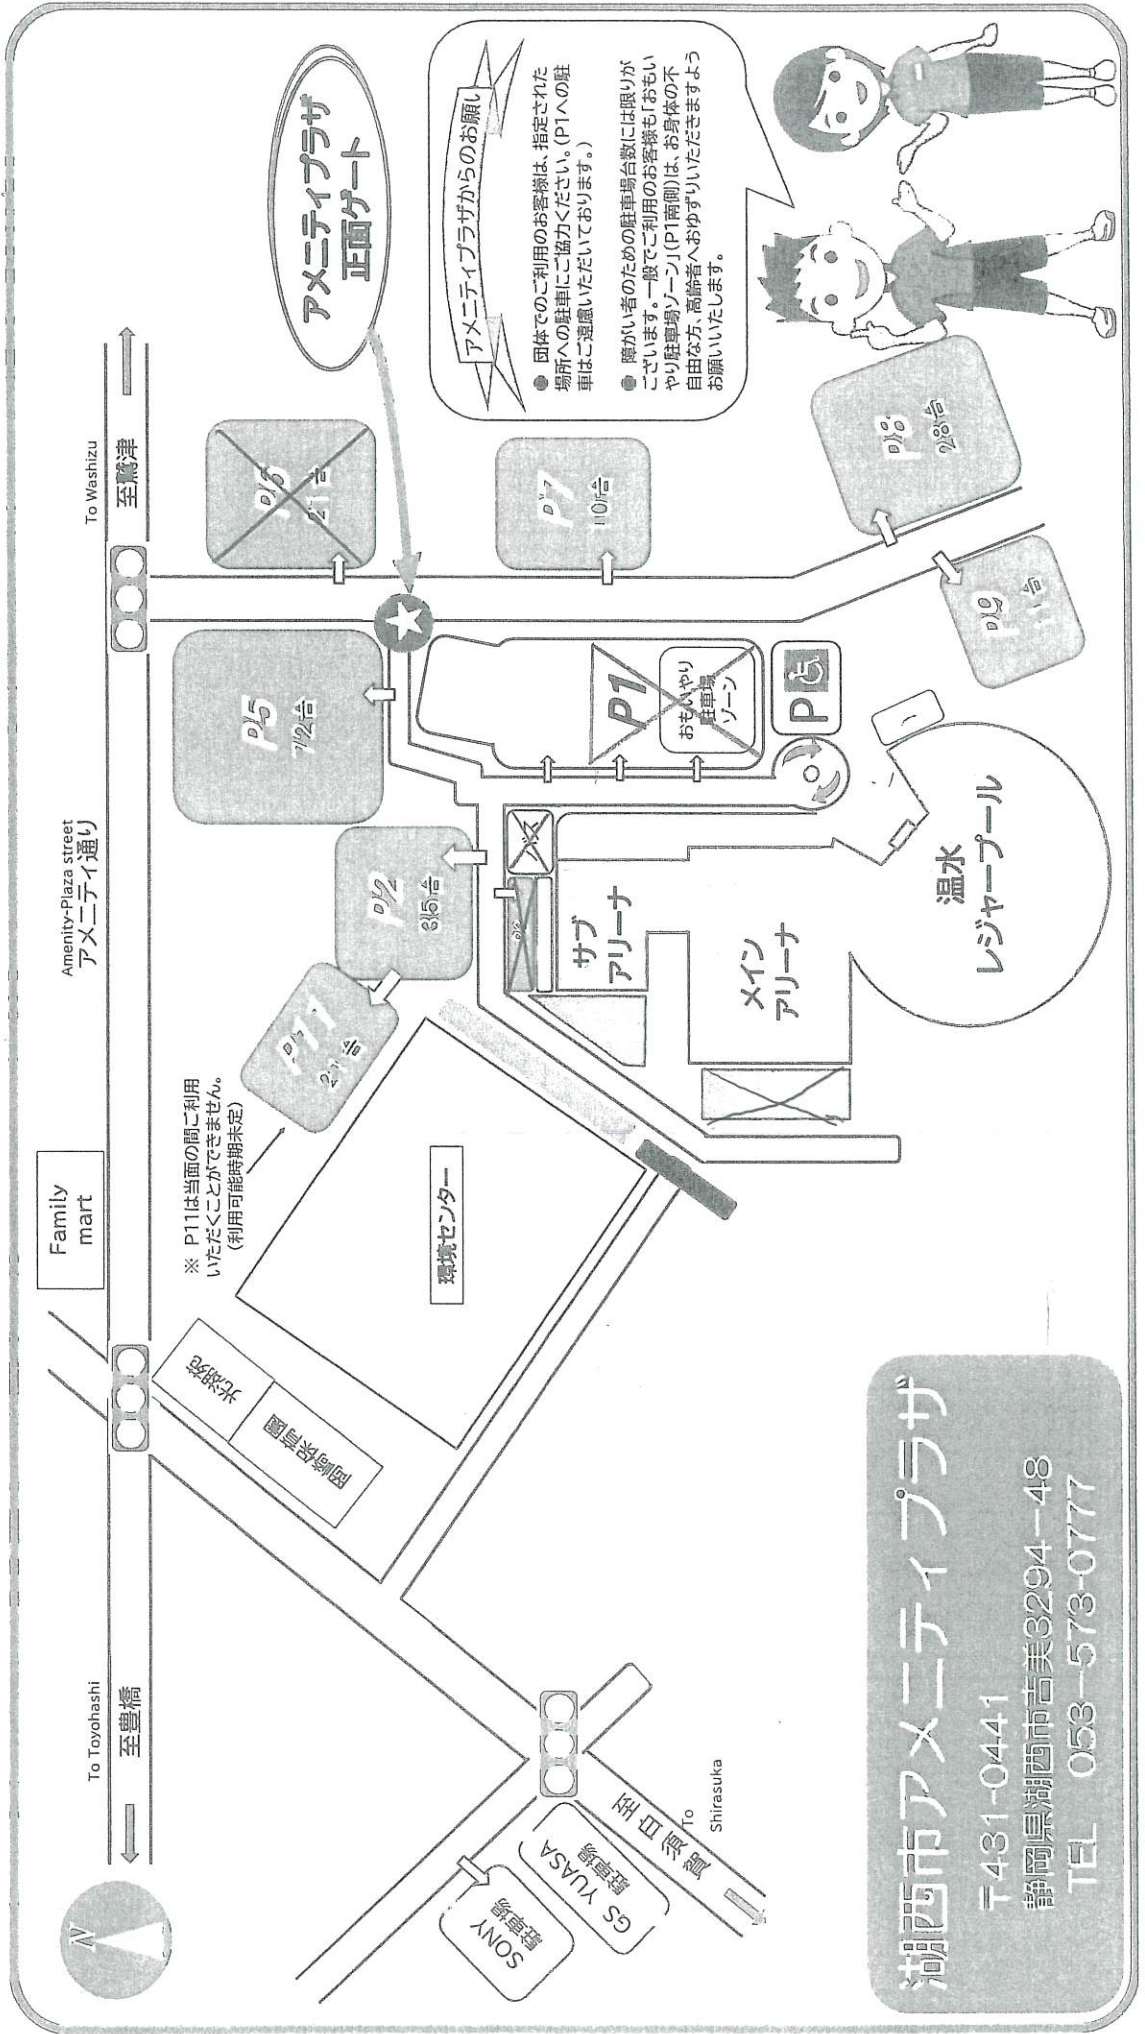

# P Parking MAP

## 湖西市アメニティプラザ駐車場案内図

湖西市アメニティプラザ  
 〒431-0441  
 静岡県湖西市吉美3294-48  
 TEL 053-573-0777